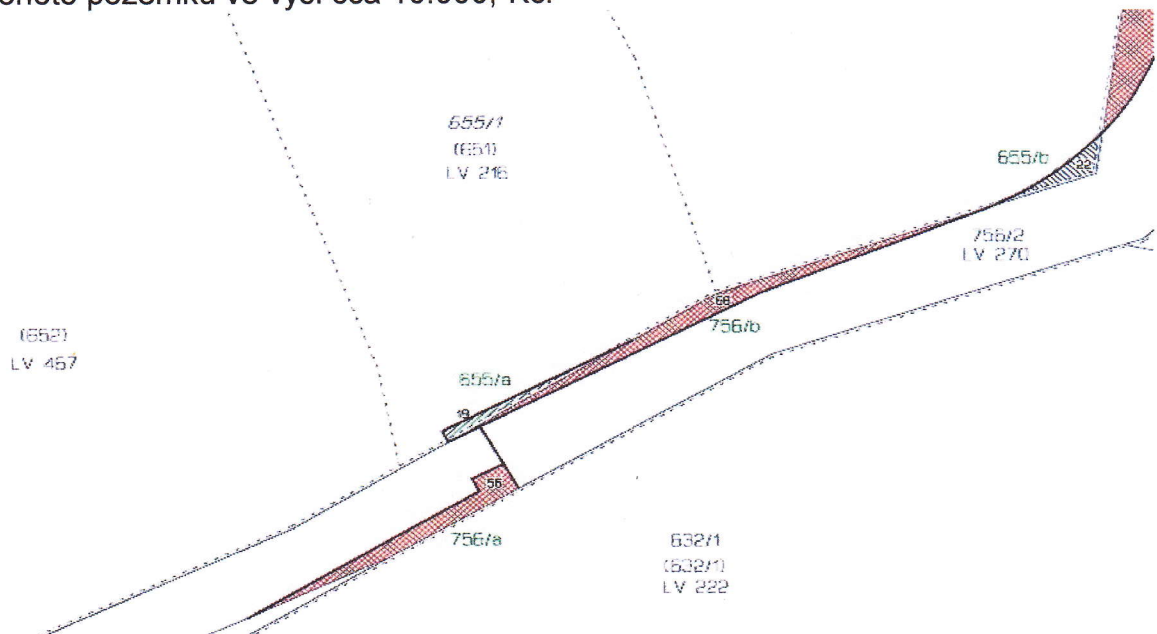

**OBEC
KVĚTNICE**

Obecní úřad Květnice, K Dobročovicům 35, 250 84 Sibřina * tel.: 281 982 108

Záměr obce Květnice na odkoupení části pozemku p.č. 655/1 (651) na LV 216 v k.ú. Květnice

V rámci plánovaného investičního záměru obce Květnice na vybudování stezky pro pěší z lokality Na Ladech k ČOV Květnice schválilo zastupitelstvo obce Květnice na svém zasedání dne 28.4.2014 záměr na odkoupení části pozemku p.č. 655/1 (651) na LV 216 v k.u. Květnice - po oddělení je pozemek označený jako 655/a.

V rámci tohoto záměru dojde k uzavření smlouvy o smlouvě budoucí kupní na část tohoto pozemku a po dokončení této akce bude provedeno geometrické zaměření skutečného stavu, k upřesnění výměry m² a následně k uzavření kupní smlouvy na část tohoto pozemku ve výši cca 10.000,-Kč.