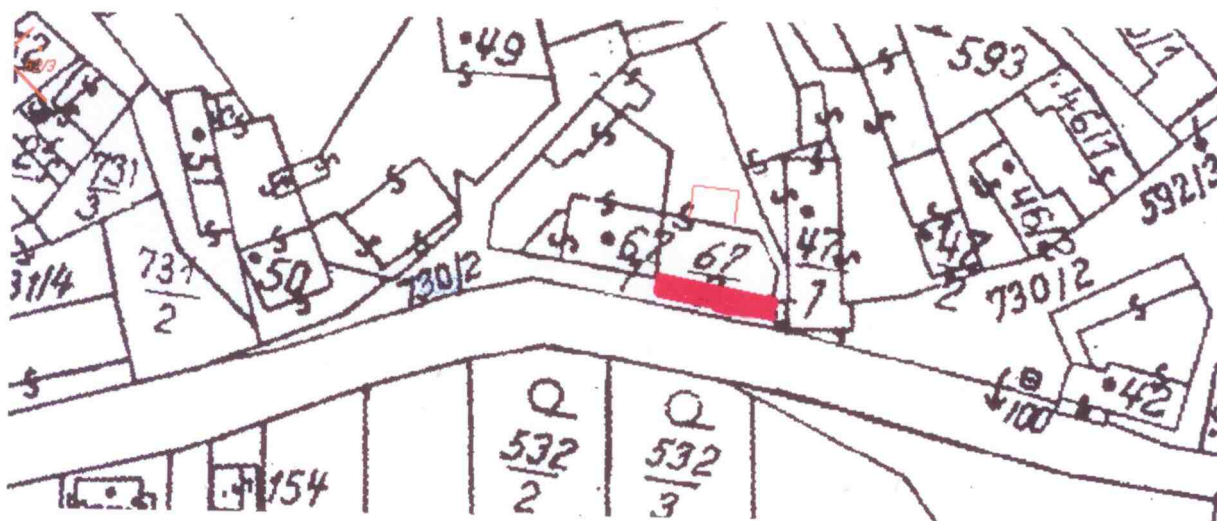

**OBEC
KVĚTNICE**

Obecní úřad Květnice, K Dobročovicům 35, 250 84 Sibřina * tel.: 281 982 108

ZÁMĚR OBCE KVĚTNICE NA PRONÁJEM ČÁSTI POZEMKU

Zastupitelstvo obce Květnice schválilo dne 1. 3. 2017 záměr na pronájem části pozemku **parc. č. 730/2** o výměře cca 24 m². Jedná se o část pozemku 8 x 3 m před č. p. 26.

Nemovitosti jsou v územním obvodu, ve kterém vykonává státní správu katastru nemovitostí ČR Katastrální úřad pro Středočeský kraj, Katastrální pracoviště Praha – východ.

Vyvěšeno: 19.3. 2017

Sejmuto:

Stanislav Plocek
starosta