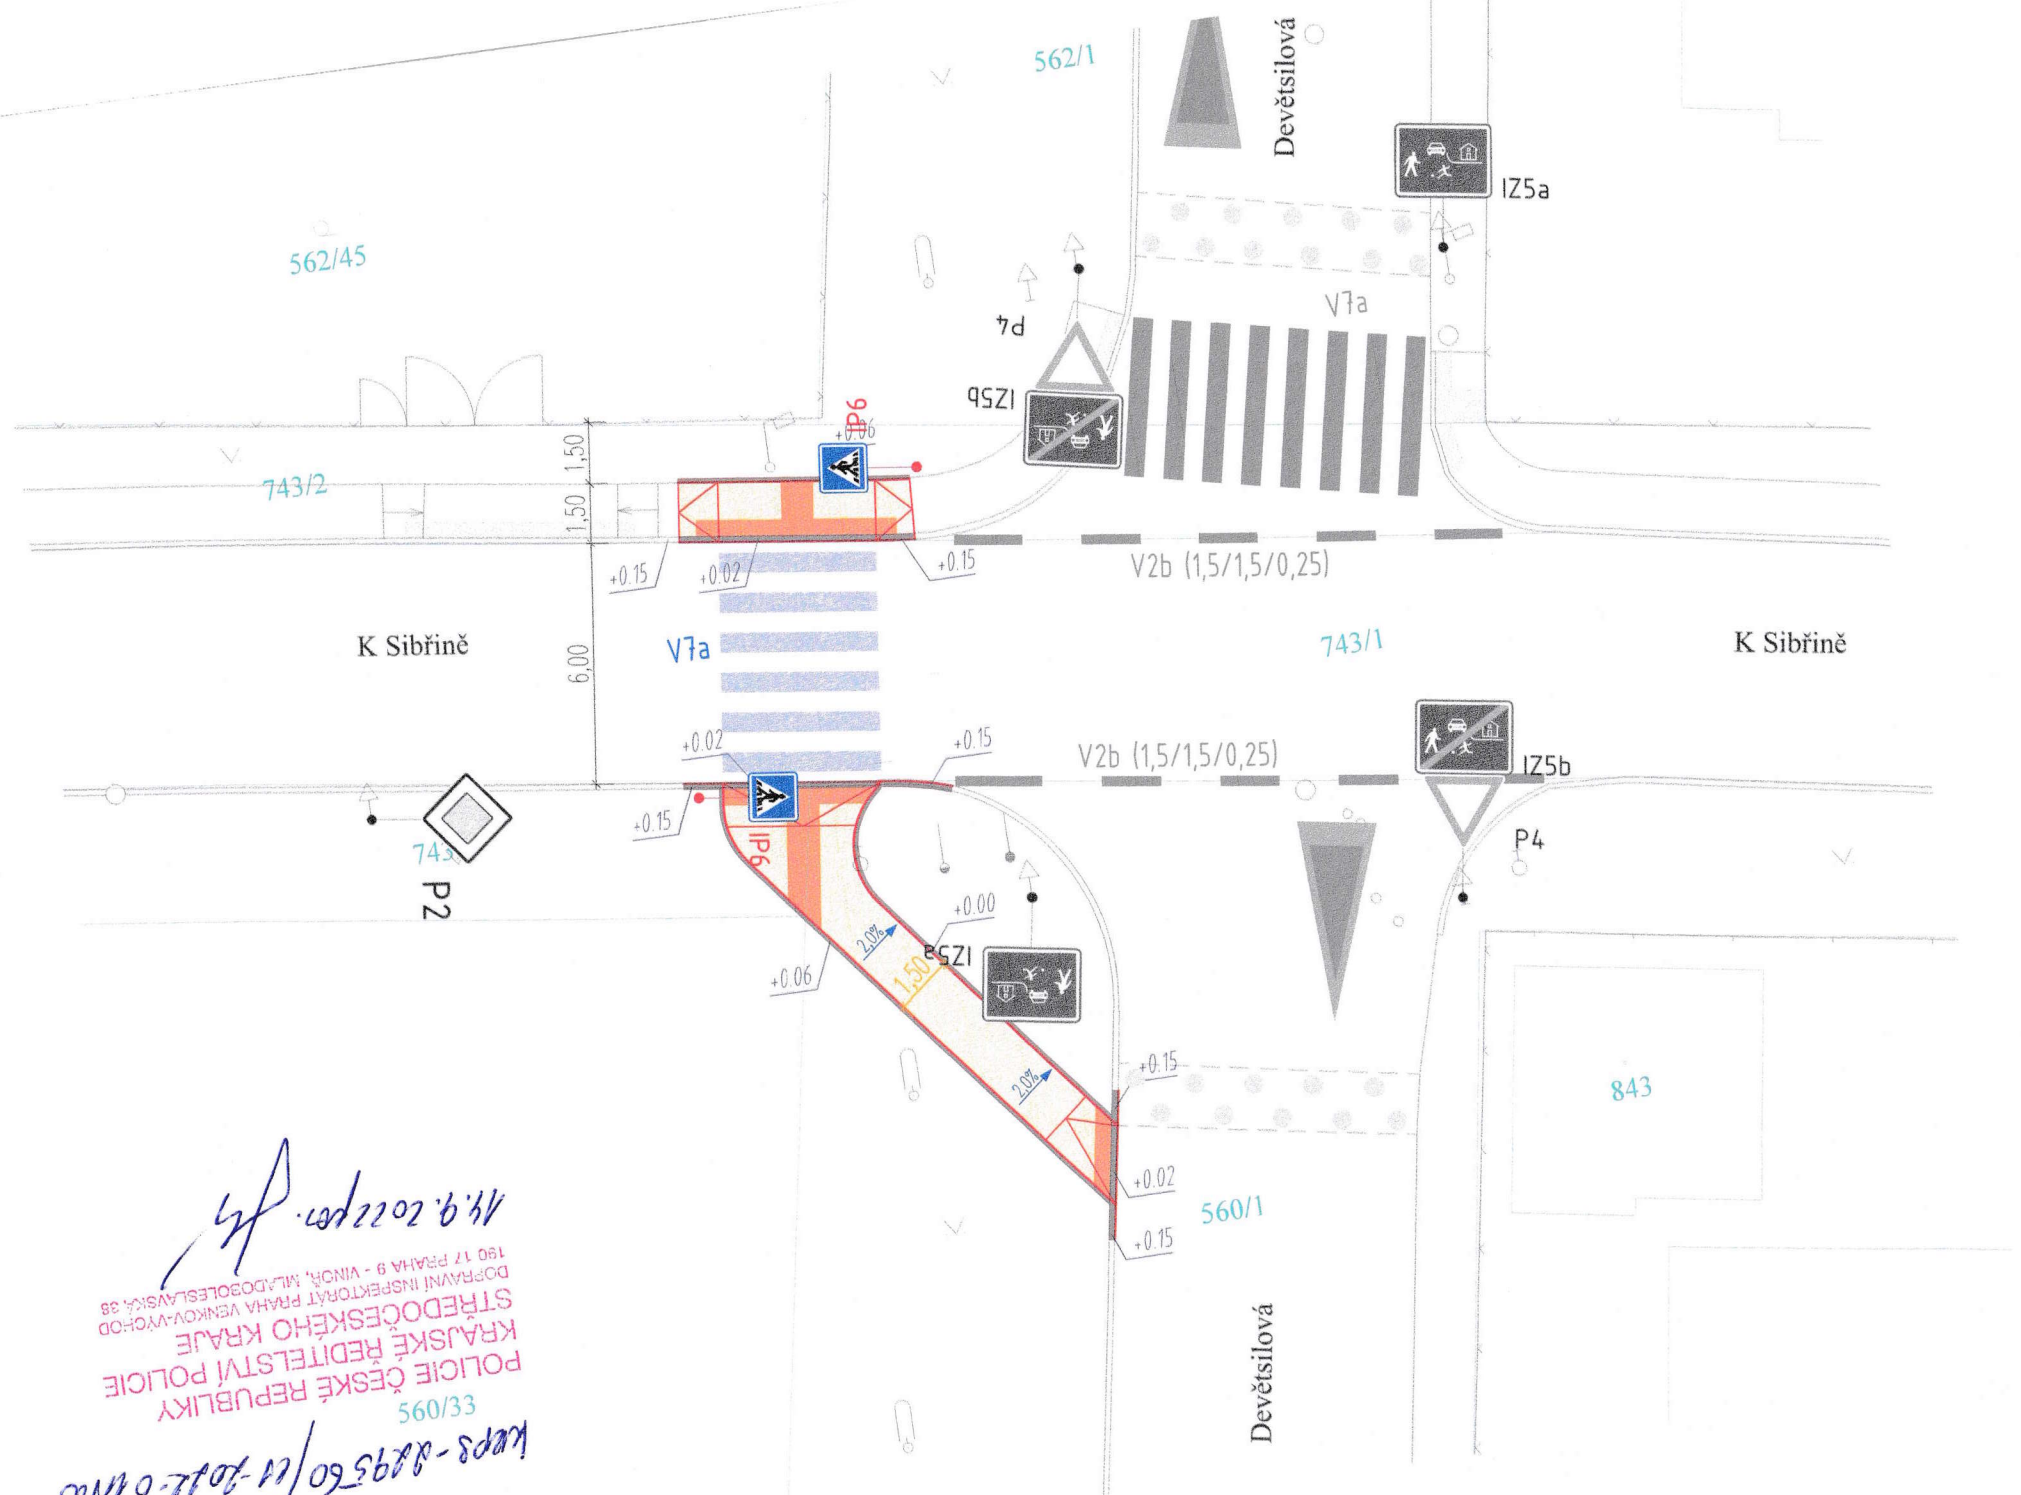

14.9.2022 per. Jh
DOPRAVNÍ INSPEKTORÁT PRAHA VENKOVSKÁ 38
190 17 PRAHA 9 - VINOH, MLADOBOLSLAVSKÁ 38
KRAJSKÉ ŘEDITELSTVÍ POLICIE
POLICIE ČESKÉ REPUBLIKY
63/005
kops-829560/11-2022-01706