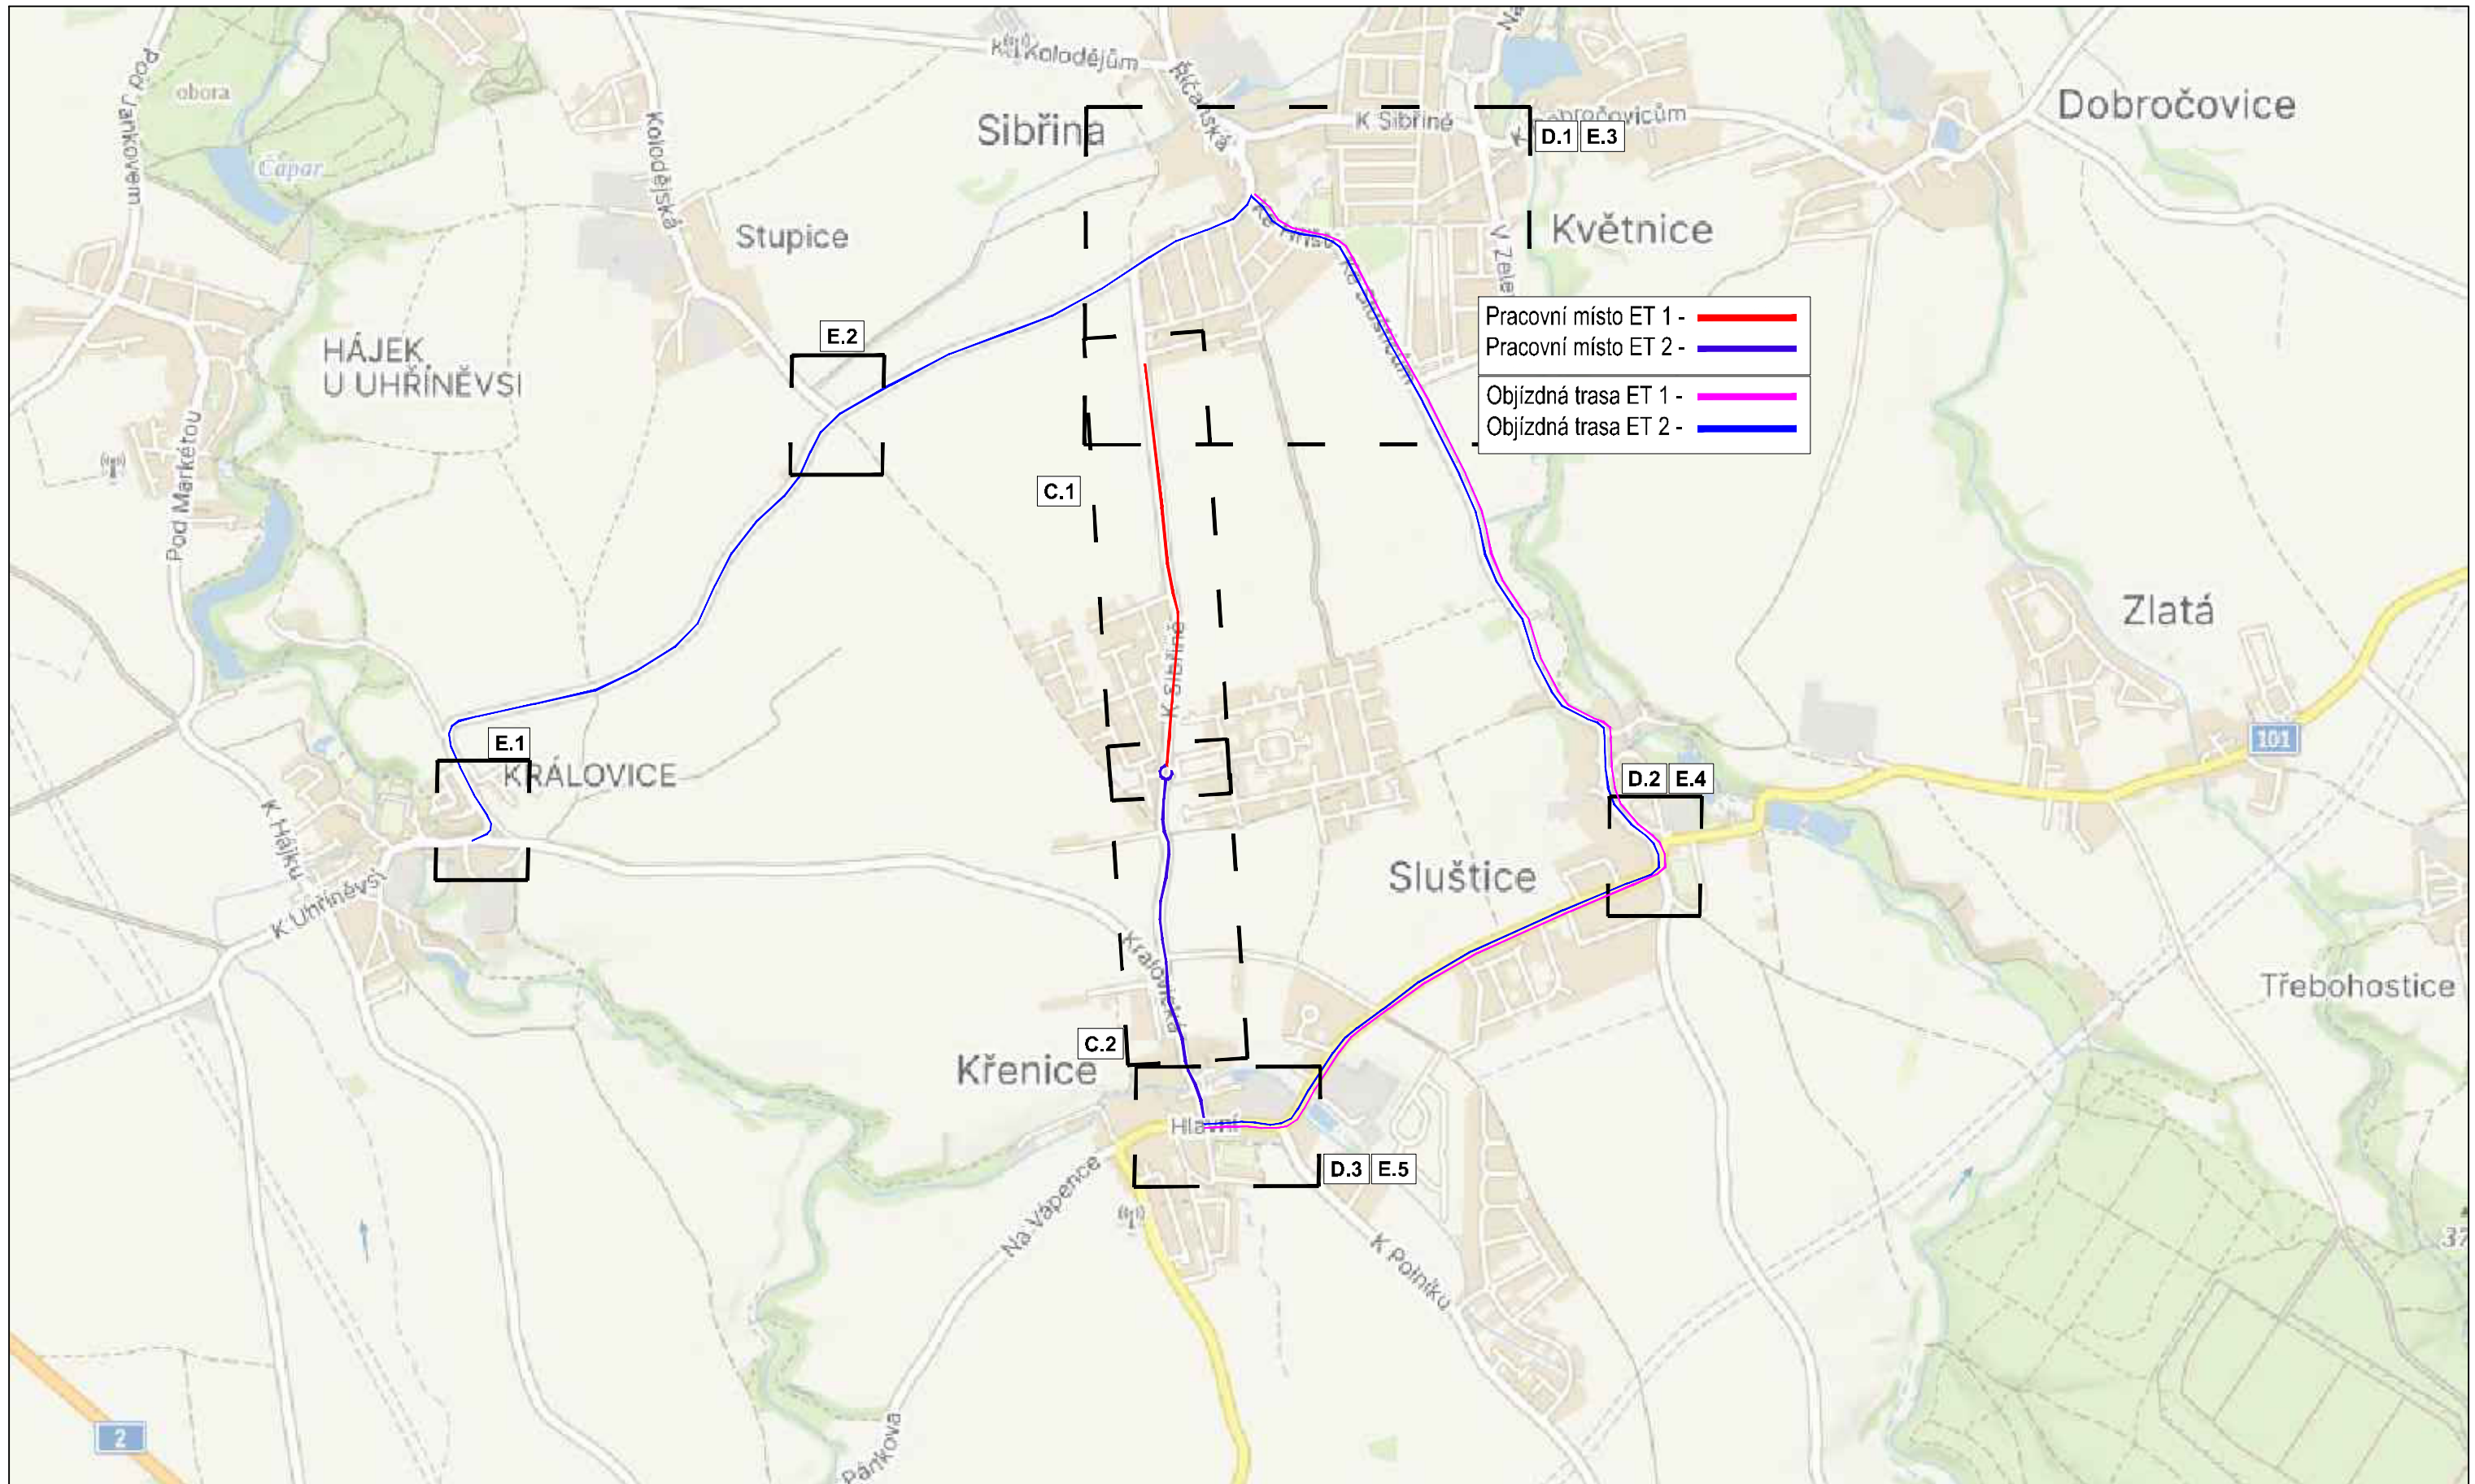

LEGENDA

návrh - SDZ

STÁVAJÍCÍ - SDZ

Schválil:..... Schválil:.....

3K značky s.r.o.
 Jiráskova 1519, 251 01 Říčany
 tel.: +420 323 601 237, www.3kznacky.cz, info@3kznacky.cz

VYPRACOVAL: Jakub Turoň	HL. INŽENÝR PROJEKTU: Ing. Matěj Hofman	INVESTOR: KSÚS a.s.
ČÍSLO ZAKÁZKY: 2024 00 078	DATUM: 06/2024	
AKCE: Sibřina - Křenice, BES, Oprava povrchu	MĚŘÍTKO: 1:80000	FORMÁT: 2xA4
PŘÍLOHA: Zájmová mapa	STUPEŇ: RDS	PŘÍLOHA ČÍSLO: A
	KOPIE ČÍSLO:	

DÉLKA ZÁBORU: ET1- 1,2 km ET2- 1,0km

	3K značky s.r.o. Jiráskova 1519, 251 01 Říčany tel.: +420 323 601 237, www.3kznacky.cz , info@3kznacky.cz	
	LEGENDA: návrh - SDZ  PZ STÁVAJÍCÍ - SDZ  PZ	AKCE: Sibřina - Křenice, BES, Oprava povrchu
PŘÍLOHA: Přehledná mapa		PŘÍLOHA ČÍSLO: B

TRVALÉ ZNAČENÍ V ROZPORU
S DIO BUDE ZNEPLATNĚNO

D.3

K SIBŘINĚ

III/0128

B28 OSADIT MIN.
7 DNÍ PŘED
ZAHÁJENÍM AKCE

PROSTOR PRO
OZNAČENÍK
ZASTÁVKY BUS
ZBUDOVAT PROVOZORNĚ
NÁSTUPNĚ
13M(4x16cm)(vzám. 1m)

III/0128

III/0128

K SIBŘINĚ

D.1

3K ZNAČKY
3K značky s.r.o.
Jiráskova 1519, 251 01 Říčany
tel: +420 223 601 237, www.3kzacky.cz, info@3kzacky.cz

LEGENDA: sh-102 stavuji-02	AKCE: Sibřina - Křesko, B15, Opatov poveru	MĚŘÍTKO: 1:1000
	PRÍLOHA: Situace DIO - Pracovní město ET1	PRÍLOHA ČÍSLO: C.1