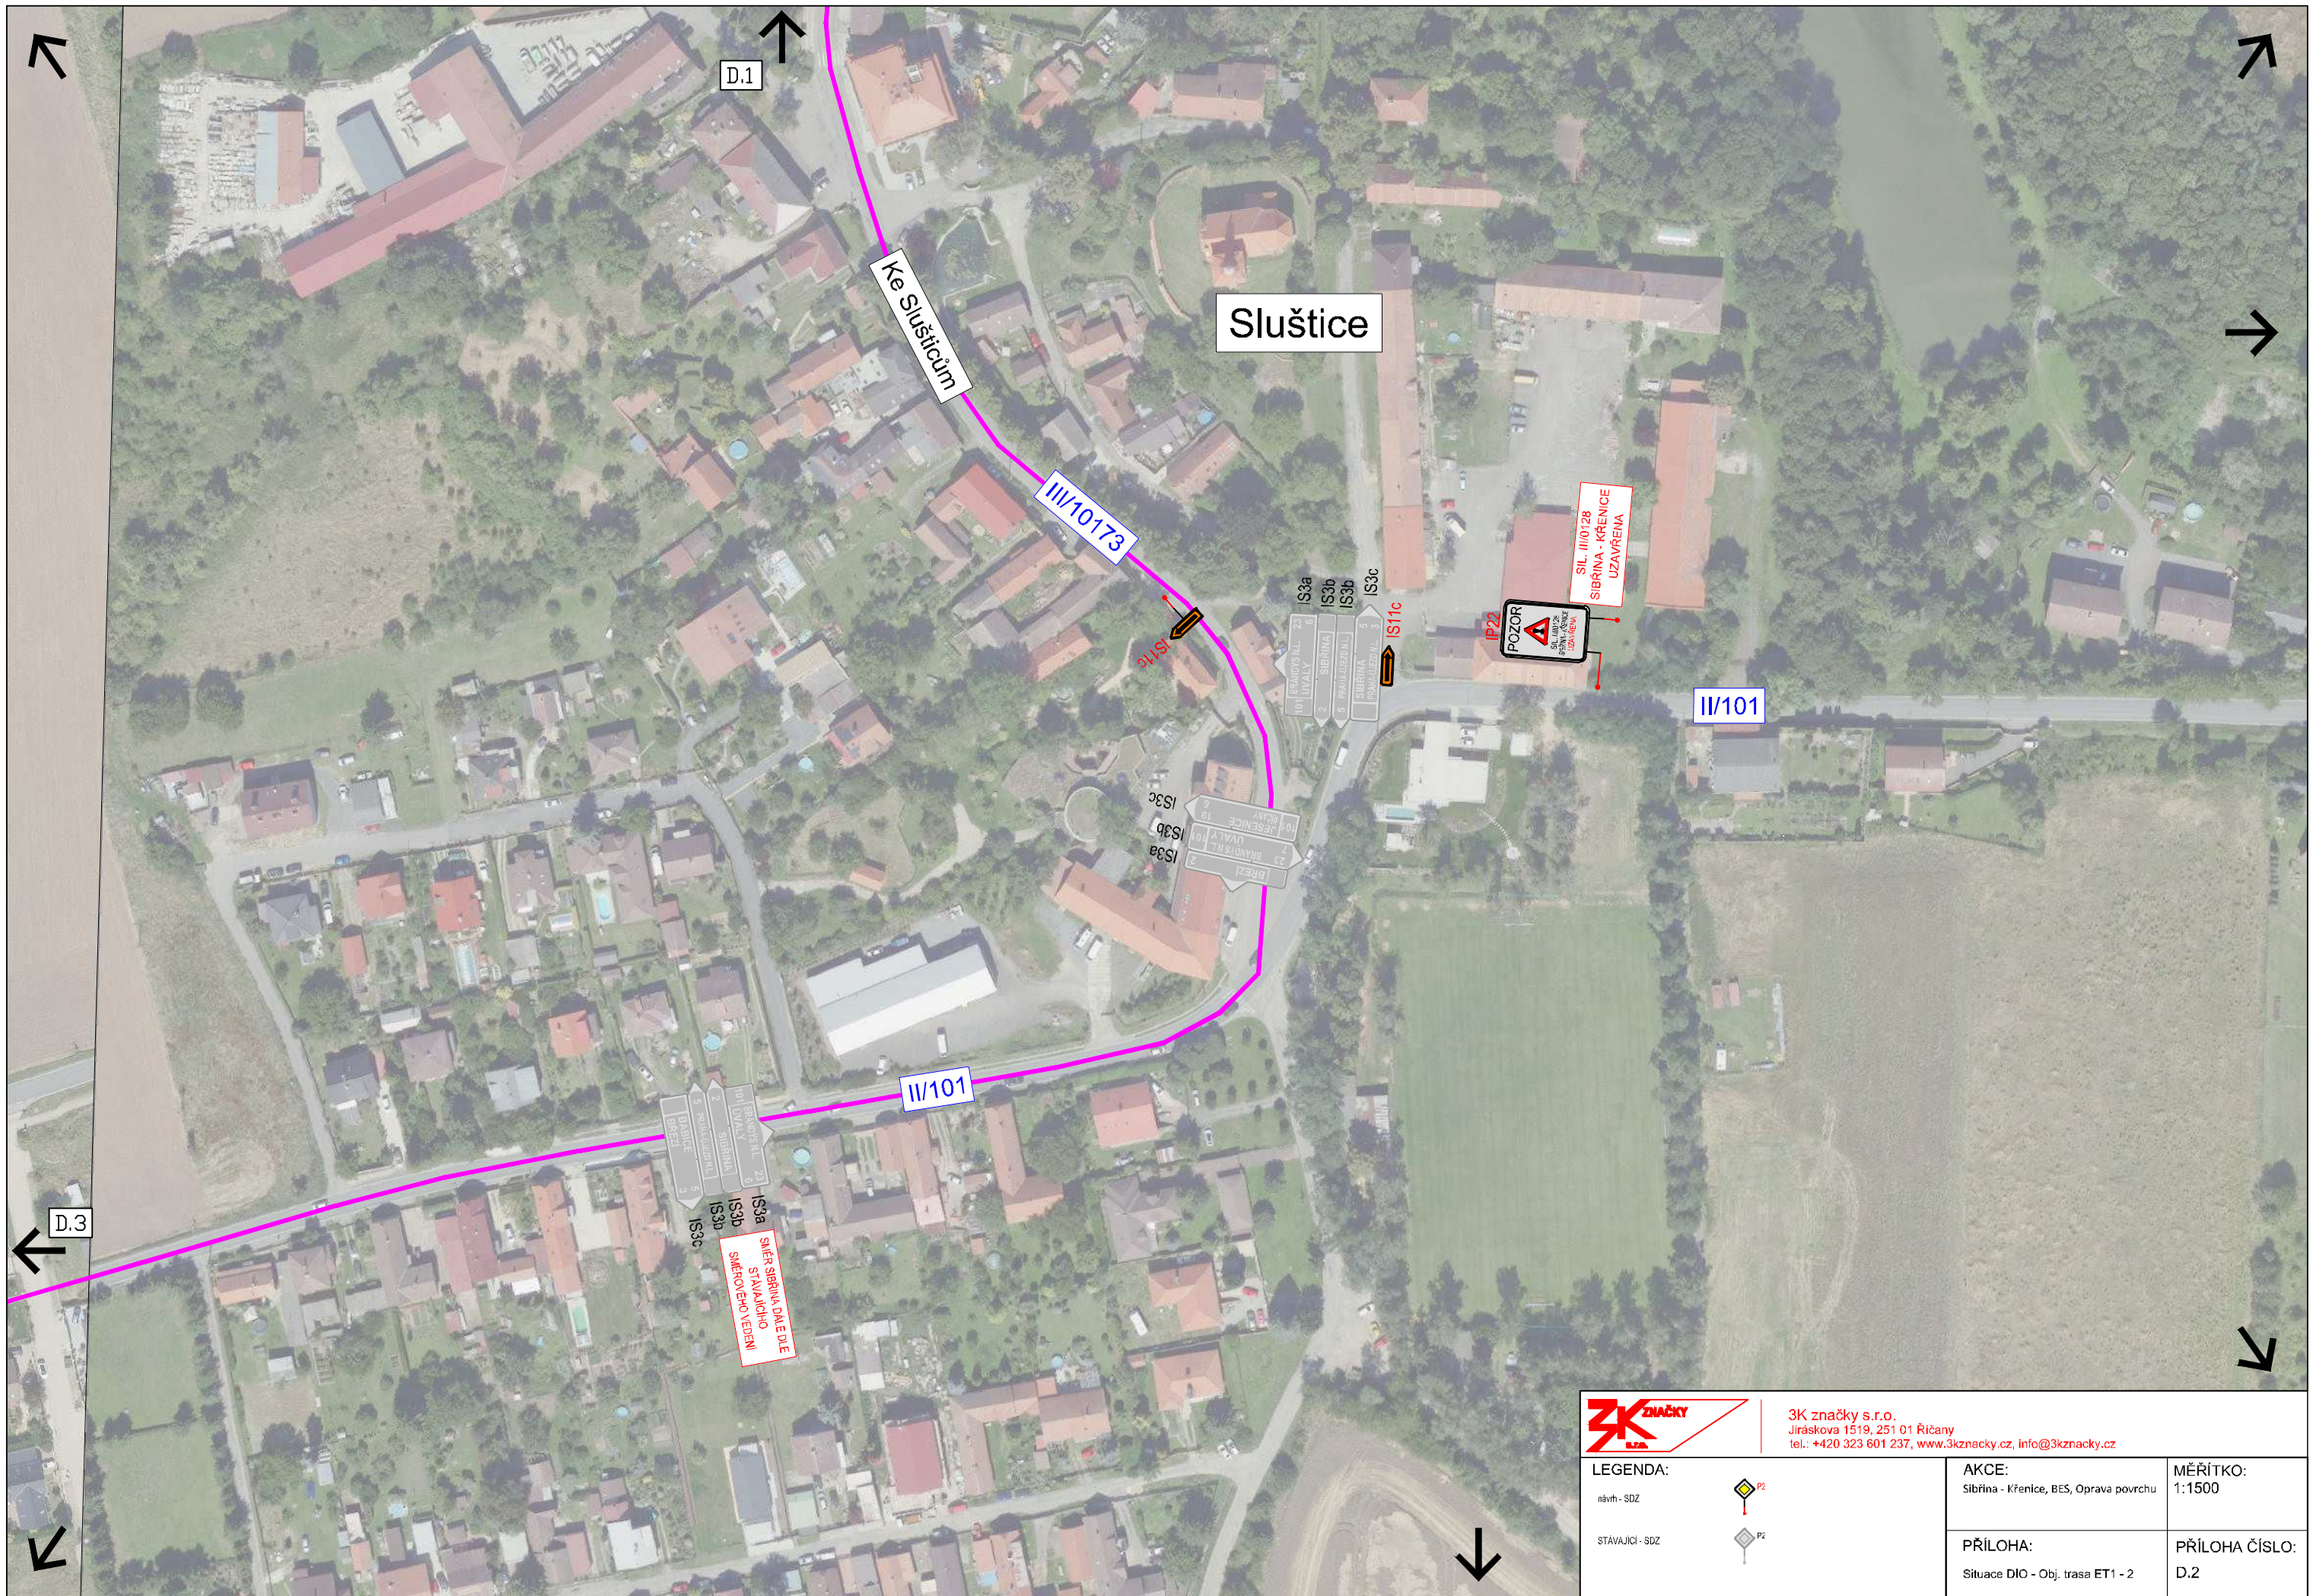

3K značky s.r.o. Jiráskova 1519, 251 01 Říčany tel.: +420 323 601 237, www.3kznacky.cz, info@3kznacky.cz	
LEGENDA: návrh - SDZ STAVAJÍCÍ - SDZ		AKCE: Sibřina - Křenice, BES, Oprava povrchu	MĚŘÍTKO: 1:1500
		PŘÍLOHA: Situace DIO - Obj. trasa ET1 - 2	PŘÍLOHA ČÍSLO: D.2